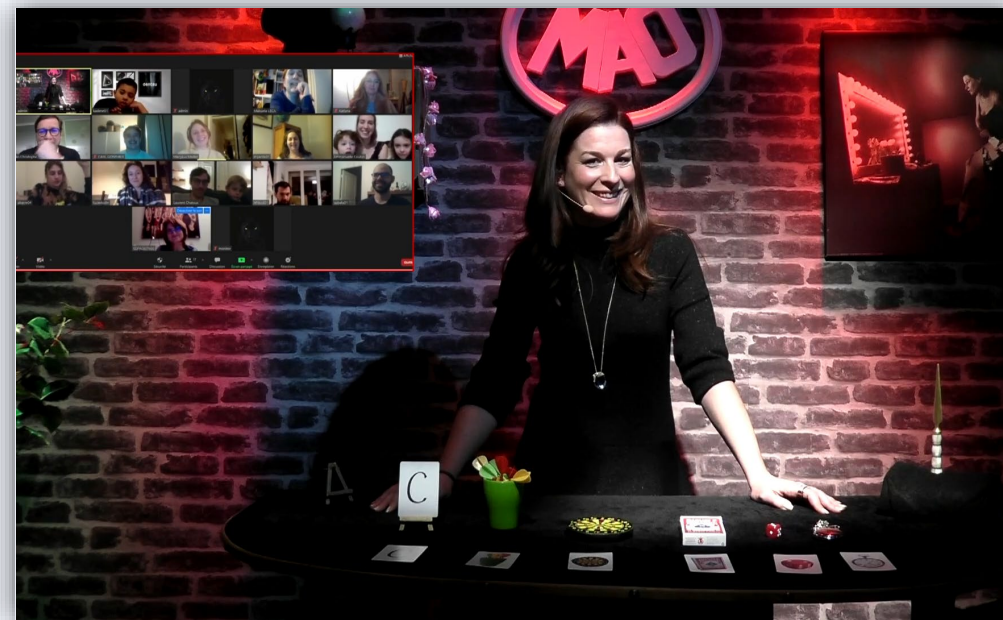

VISIONNAIRE

BY MAO LA MAGICIENNE

SPECTACLE DE MAGIE & MENTALISME 3,0 EN STREAMING LIVE

Depuis juillet 2020, Mao la Magicienne présente son **Show Visionnaire**, un spectacle de mentalisme interactif, étonnant, comique, sur mesure, réalisé en **direct live** et spécialement conçu pour créer un **moment unique et fédérateur** sur les plateformes de **streaming** telles que Zoom.

Idéal lors de **Convention**,
Remise de Prix ou **Séminaire**
 Virtuels

En **Introduction** ou
en **Conclusion**

En **1** ou **plusieurs** passages

Le Show Visionnaire a,
à chaque fois,
un **potentiel fédérateur**
hors du commun !

Le Spectacle est joué en **Direct Live**
dans un élégant décor de **Loft New Yorkais**

Notre **Réalisateur** dynamise le Spectacle Virtuel en sélectionnant **en Live** les **Vignettes** qui interagissent

Le Spectacle dure jusqu'à **45 minutes** (au choix)
Il est **Interactif**, tout le monde peut être amené à participer s'il le désire !

Certains tours peuvent être adaptés à vos couleurs, c'est-à-dire qu'ils sont personnalisables pour vos équipes, vos clients...