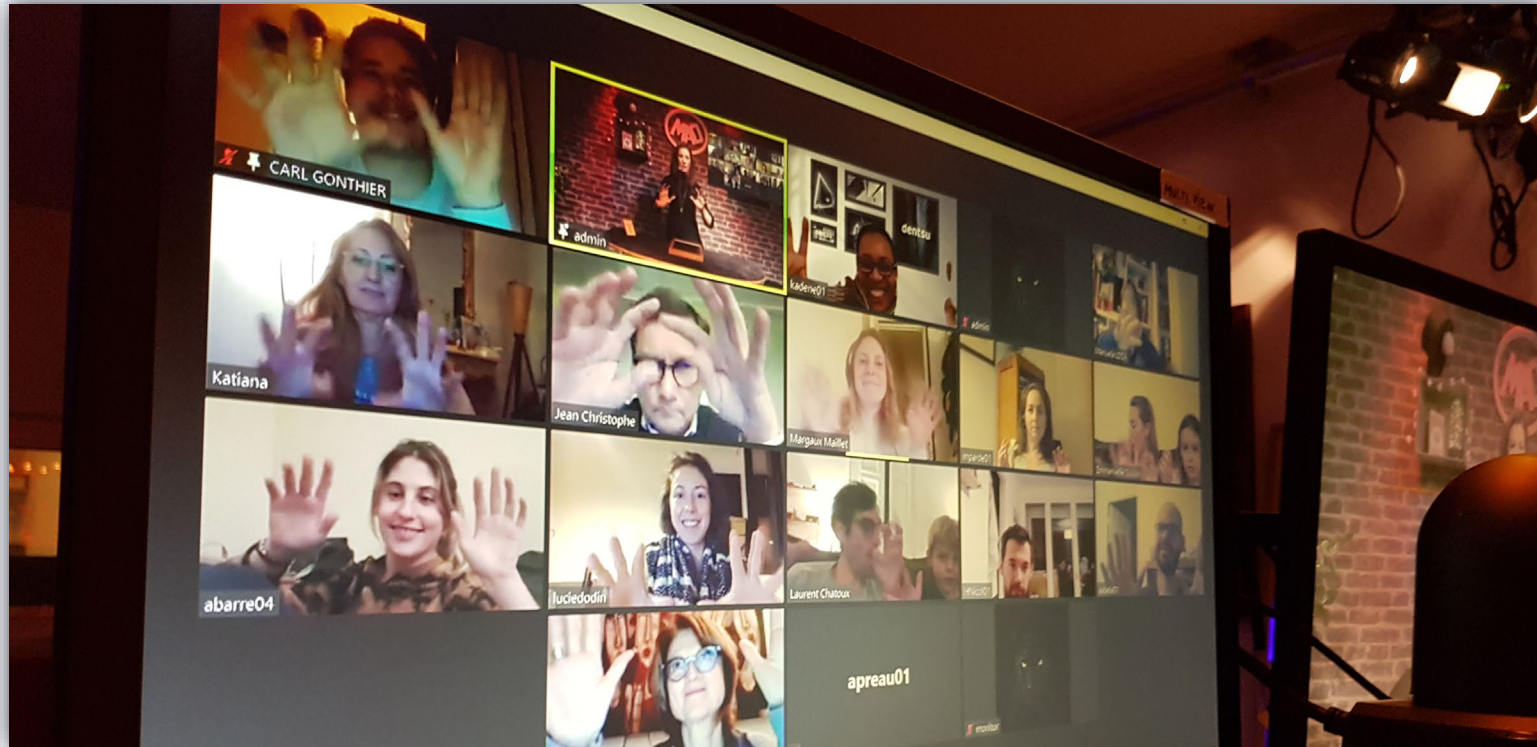

VISIONNAIRE

BY MAO LA MAGICIENNE

SPECTACLE DE MAGIE & MENTALISME 3,0 EN STREAMING LIVE

Depuis juillet 2020, Mao la Magicienne présente son **Show Visionnaire**, un spectacle de mentalisme interactif, étonnant, comique, sur mesure, réalisé en **direct live** et spécialement conçu pour créer un **moment unique et fédérateur** sur les plateformes de **streaming** telles que Zoom.

Idéal lors de **Convention**,
Remise de Prix ou **Séminaire**
 Virtuels

En **Introduction** ou
en **Conclusion**

En **1** ou **plusieurs** passages

Le Show Visionnaire a,
à chaque fois,
un **potentiel fédérateur**
hors du commun !

Le Spectacle est joué en **Direct Live**
dans un élégant décor de **Loft New Yorkais**

Notre **Réalisateur** dynamise le Spectacle Virtuel en sélectionnant **en Live** les **Vignettes** qui interagissent

Le Spectacle dure jusqu'à **45 minutes** (au choix)
Il est **Interactif**, tout le monde peut être amené à participer s'il le désire !

Certains tours peuvent être adaptés à vos couleurs, c'est-à-dire qu'ils sont personnalisables pour vos équipes, vos clients...